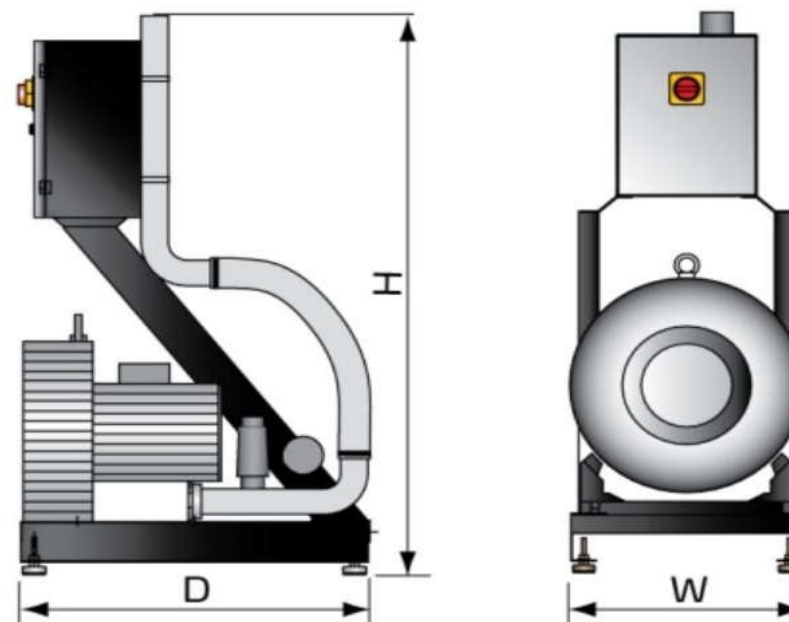

# SCVG

Központi Vákuum Generátor

 **extrémplast**

Műszaki adatok (Standard fűvóval):

Modell	Motor Teljesítmény (kW)	Levegő Szívó Cső Átmérő (")	Dimenziók (mm) H x W x D	Tömeg (kg)
<b>SCVG-050-SS</b>	3.75	2	1125x420x650	64
<b>SCVG-050-DS</b>			1125x653x650	
<b>SCVG-100-SS</b>	7.5	2.5	1210x460x700	106
<b>SCVG-100-DS</b>			1210x682x700	
<b>SCVG-150-SS</b>	11		1300x560x930	128

# SCVG

Központi Vákuum Generátor

 **extrémplast**

Műszaki adatok (Siemens fúvóval):

Modell	Motor Teljesítmény (kW)	Levegő Szívó Cső Átmérő (")	Dimenziók (mm) H x W x D	Tömeg (kg)
<b>SCVG-050-SS</b>	4	2	1244x793x540	72
<b>SCVG-050-DS</b>			1190x655x793	83
<b>SCVG-100-SS</b>	7.5	2.5	1244x540x793	158
<b>SCVG-100-DS</b>			1306x693x910	200
<b>SCVG-150-SS</b>	11	3	1424x693x996	235

Megjegyzés:

A műszaki adatok változhatnak a gyártó előzetes értesítése nélkül.

Műszaki adatok (Roots fúvóval):

Modell	Motor Teljesítmény (kW)	Levegő Szívó Cső Átmérő (")	Dimenziók (mm) H x W x D	Tömeg (kg)
<b>SRB-65-V</b>	3.7~5.5	2	1120x660x860	350
<b>SRB-80-V</b>	3.7~7.5	3	1195x690x1060	400
<b>SRB-100-V</b>	5.5~11	4	1195x820x1060	480
<b>SRB-125-V</b>	7.5~18	5	2000x900x1285	600
<b>SRB-125A-V</b>	11~22	5	2000x875x1285	640
<b>SRB-150-V</b>	15~30	6	2040x985x1300	680