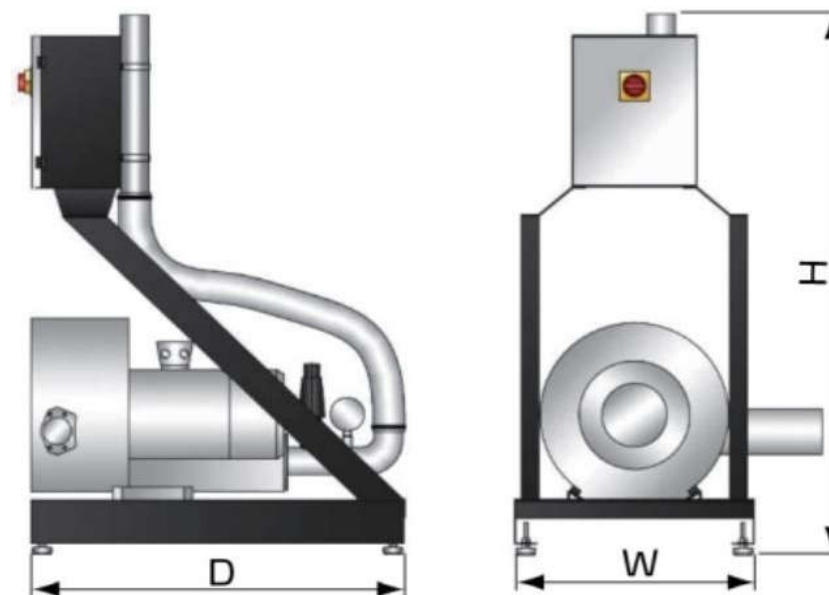

# SCVG

Központi Vákuum Generátor

 **extrémplast**

Műszaki adatok (Standard fűvóval):

Modell	Motor Teljesítmény (kW)	Levegő Szívó Cső Átmérő (")	Dimenziók (mm) H x W x D	Tömeg (kg)
<b>SCVG-050-SS</b>	3.75	2	1125x420x650	64
<b>SCVG-050-DS</b>			1125x653x650	
<b>SCVG-100-SS</b>	7.5	2.5	1210x460x700	106
<b>SCVG-100-DS</b>			1210x682x700	
<b>SCVG-150-SS</b>	11		1300x560x930	128

# SCVG

Központi Vákuum Generátor

 **extrémplast**

Műszaki adatok (Siemens fúvóval):

Modell	Motor Teljesítmény (kW)	Levegő Szívó Cső Átmérő (")	Dimenziók (mm) H x W x D	Tömeg (kg)
<b>SCVG-050-SS</b>	4	2	1244x793x540	72
<b>SCVG-050-DS</b>			1190x655x793	83
<b>SCVG-100-SS</b>	7.5	2.5	1244x540x793	158
<b>SCVG-100-DS</b>			1306x693x910	200
<b>SCVG-150-SS</b>	11	3	1424x693x996	235

Megjegyzés:

A műszaki adatok változhatnak a gyártó előzetes értesítése nélkül.

Műszaki adatok (Roots fúvóval):

Modell	Motor Teljesítmény (kW)	Levegő Szívó Cső Átmérő (")	Dimenziók (mm) H x W x D	Tömeg (kg)
<b>SRB-65-V</b>	3.7~5.5	2	1120x660x860	350
<b>SRB-80-V</b>	3.7~7.5	3	1195x690x1060	400
<b>SRB-100-V</b>	5.5~11	4	1195x820x1060	480
<b>SRB-125-V</b>	7.5~18	5	2000x900x1285	600
<b>SRB-125A-V</b>	11~22	5	2000x875x1285	640
<b>SRB-150-V</b>	15~30	6	2040x985x1300	680